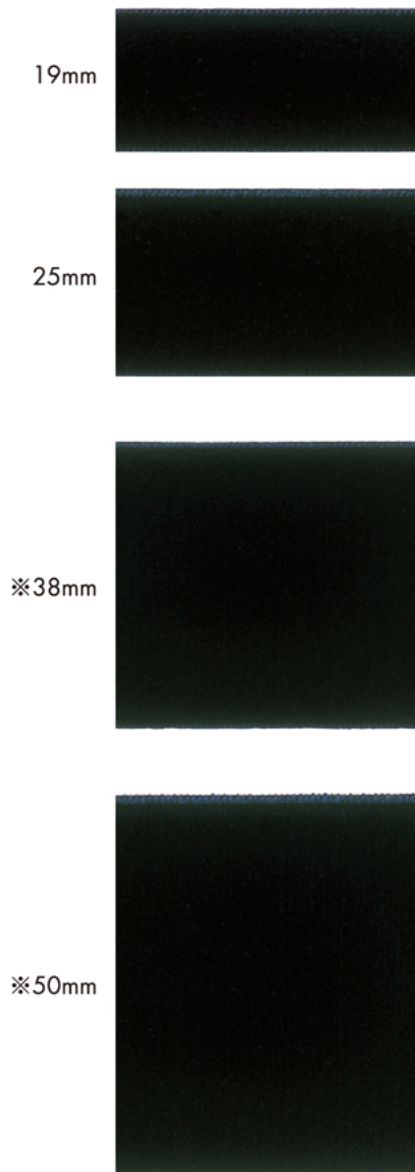

134-9321

片面ベルベトリボン UNIT 10m ★4mmは40m

Rayon 52%・Nylon 48%

Rayon 60%・Nylon 40%

Rayon 67%・Nylon 33%

COLOR SAMPLES

※38mm、50mmは  印の限定色になります。