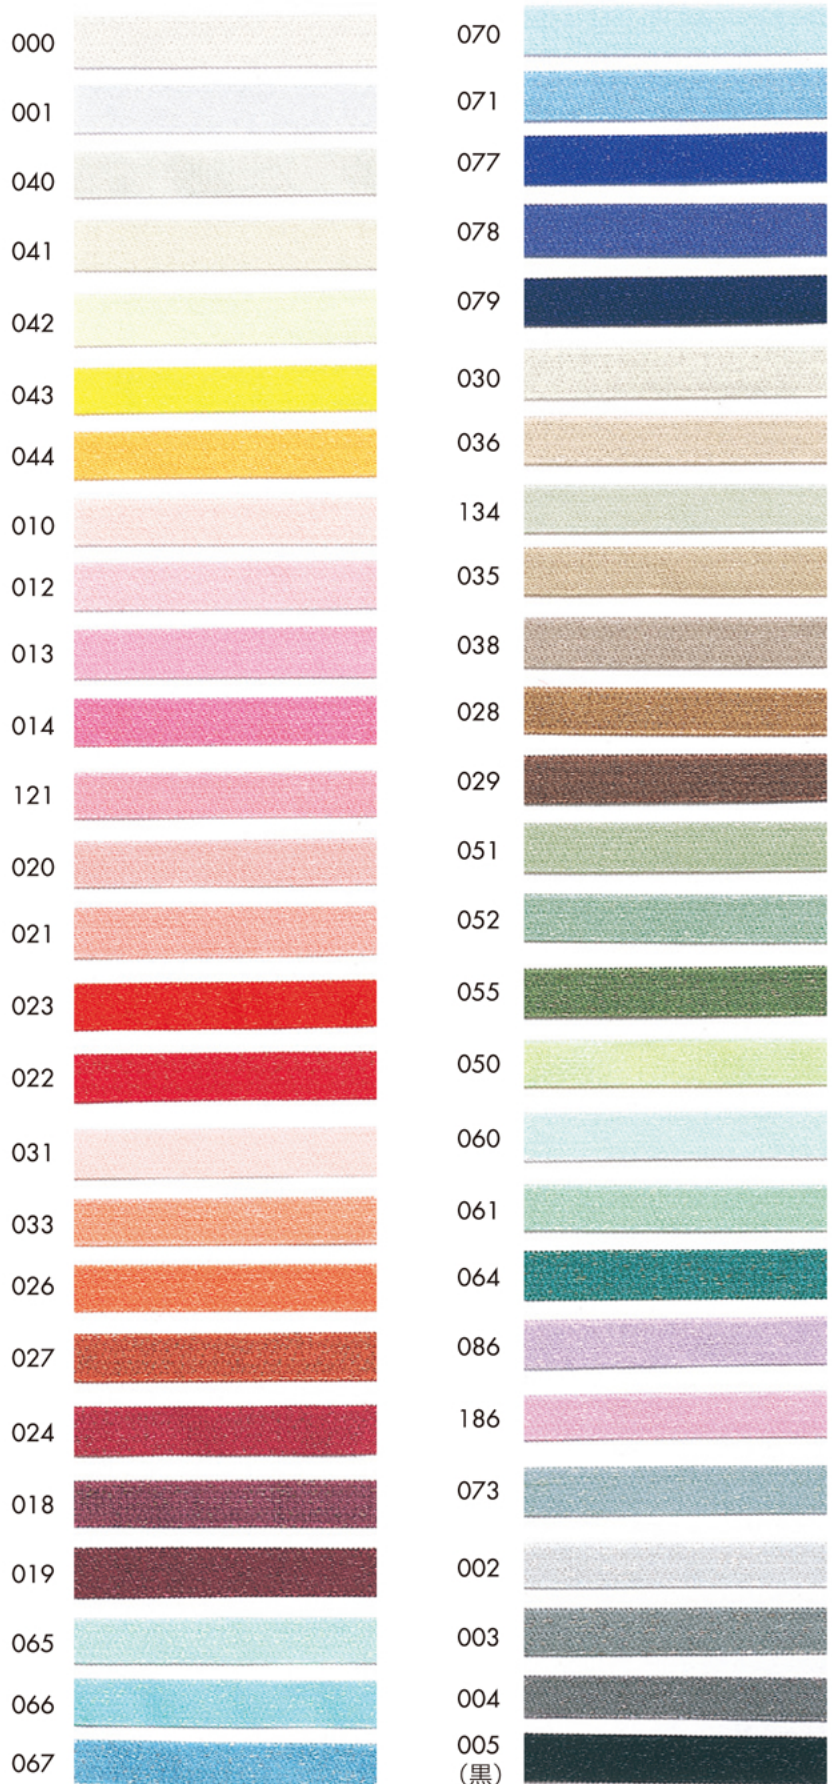

# OPAL LAME CHIFFON RIBBON

## 135-7400

Polyester (常圧カチオン可染) 63%  
Nylon 37%

オパールラメシフォンリボン

UNIT 30m

### COLOR SAMPLES

※あて布(アイロン)使用