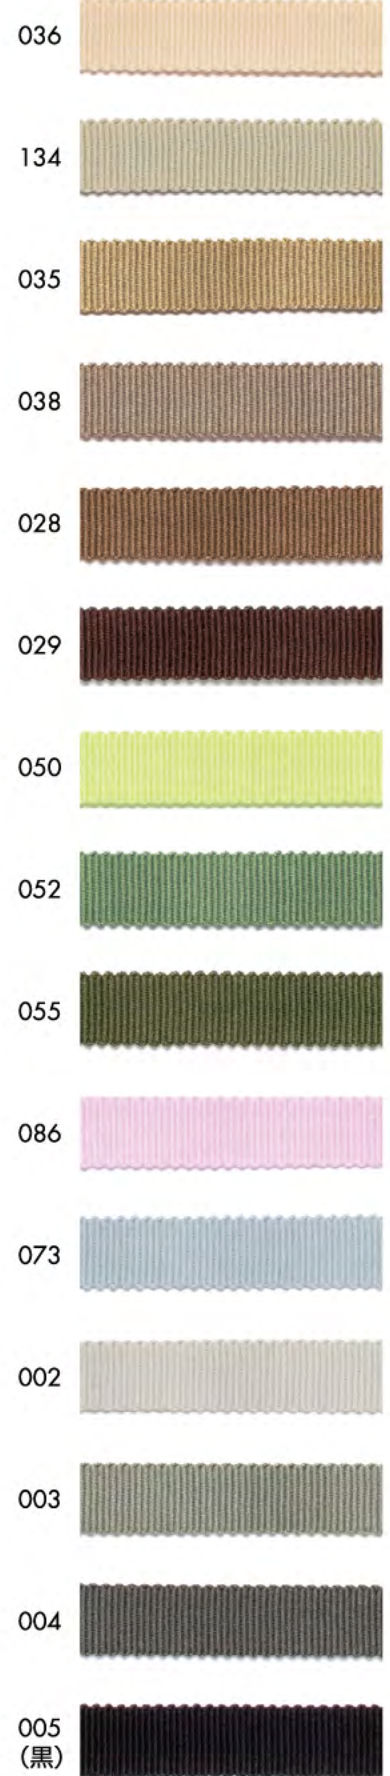

132-16

Polyester 100%

リサイクルポリエステル ソフトストレッチ
ベタシャムテープ

UNIT 30m

※多少の伸縮性があります。

※この商品は廃棄される衣料品や糸などから
リサイクルした再生ポリエステル糸を使用しています。

COLOR SAMPLES

132-17

リサイクルポリエステル ソフトストレッチ
ベタシャムバインダー

Polyester 100%

UNIT 30m

※多少の伸縮性があります。

※あて布(アイロン)使用