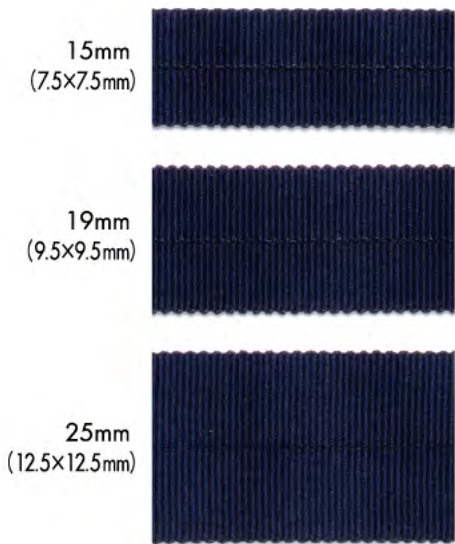

132-16

Polyester 100%

リサイクルポリエステル ソフトストレッチ
ベタシャムテープ

UNIT 30m

※多少の伸縮性があります。

※この商品は廃棄される衣料品や糸などから
リサイクルした再生ポリエステル糸を使用しています。

COLOR SAMPLES

132-17

リサイクルポリエステル ソフトストレッチ
ベタシャムバインダー

Polyester 100%

UNIT 30m

※多少の伸縮性があります。

※あて布(アイロン)使用