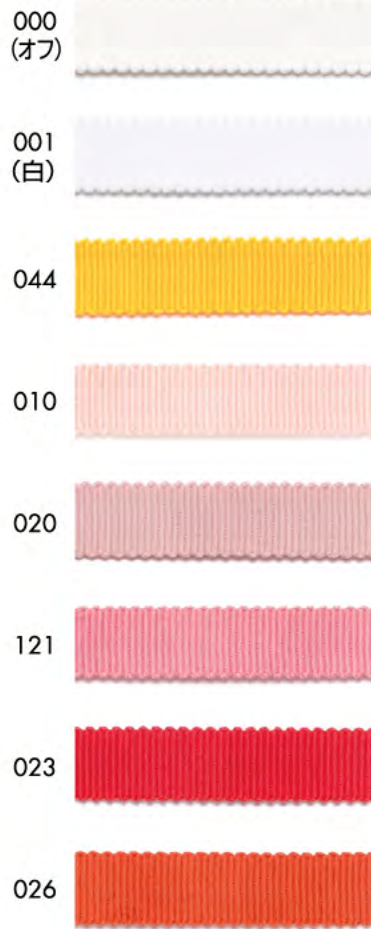

132-16

Polyester 100%

リサイクルポリエステル ソフトストレッチ
ベタシャムテープ

UNIT 30m

※多少の伸縮性があります。

※この商品は廃棄される衣料品や糸などから
リサイクルした再生ポリエステル糸を使用しています。

COLOR SAMPLES

132-17

リサイクルポリエステル ソフトストレッチ
ベタシャムバインダー

Polyester 100%

UNIT 30m

※多少の伸縮性があります。

※あて布(アイロン)使用