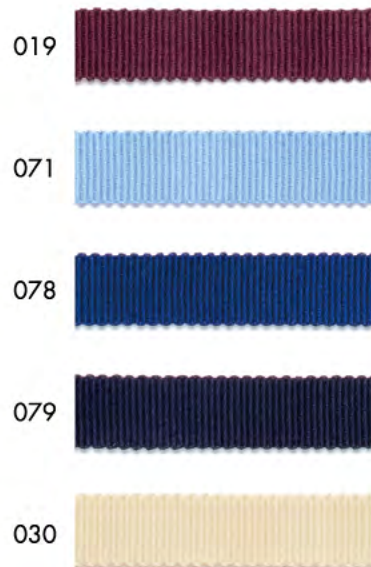

132-16

Polyester 100%

リサイクルポリエステル ソフトストレッチ
ベタシャムテープ

UNIT 30m

※多少の伸縮性があります。

※この商品は廃棄される衣料品や糸などから
リサイクルした再生ポリエステル糸を使用しています。

COLOR SAMPLES

132-17

リサイクルポリエステル ソフトストレッチ
ベタシャムバインダー

Polyester 100%

UNIT 30m

※多少の伸縮性があります。

※あて布(アイロン)使用