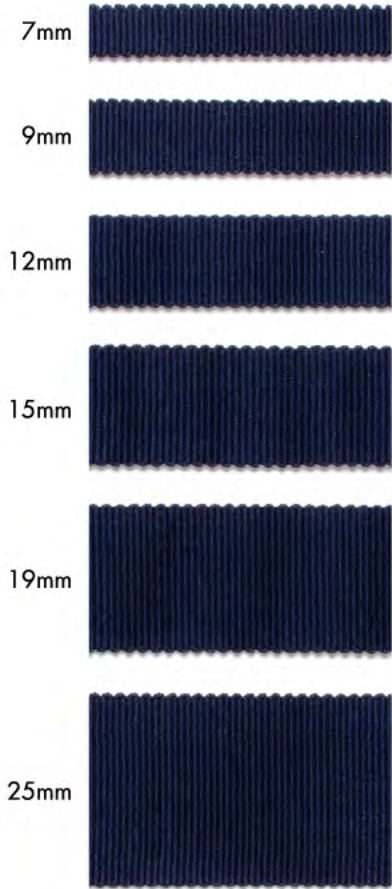

132-16

Polyester 100%

リサイクルポリエステル ソフトストレッチ
ベタシャムテープ

UNIT 30m

※多少の伸縮性があります。

※この商品は廃棄される衣料品や糸などから
リサイクルした再生ポリエステル糸を使用しています。

COLOR SAMPLES

132-17

リサイクルポリエステル ソフトストレッチ
ベタシャムバインダー

Polyester 100%

UNIT 30m

※多少の伸縮性があります。

※あて布(アイロン)使用