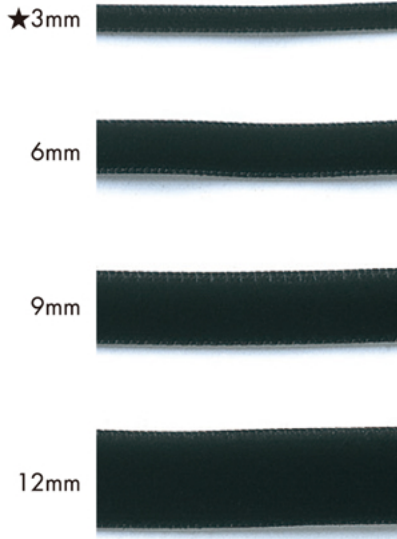

**134-9301**

両面別珍リボン

UNIT 10m ★3mmは40m

Rayon 85%・Nylon 15%

Rayon 90%・Nylon 10%

COLOR SAMPLES

※36mm、48mmは○印、75mmは黒のみの限定色になります。