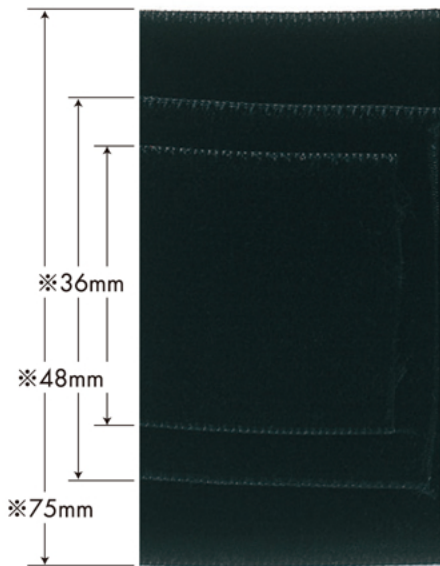

**134-9301**

両面別珍リボン

UNIT 10m ★3mmは40m

Rayon 85%・Nylon 15%

Rayon 90%・Nylon 10%

COLOR SAMPLES

※36mm、48mmは○印、75mmは黒のみの限定色になります。