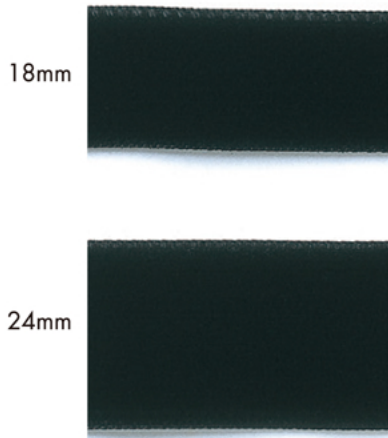

**134-9301**

両面別珍リボン

UNIT 10m ★3mmは40m

Rayon 85%・Nylon 15%

Rayon 90%・Nylon 10%

COLOR SAMPLES

※36mm、48mmは○印、75mmは黒のみの限定色になります。