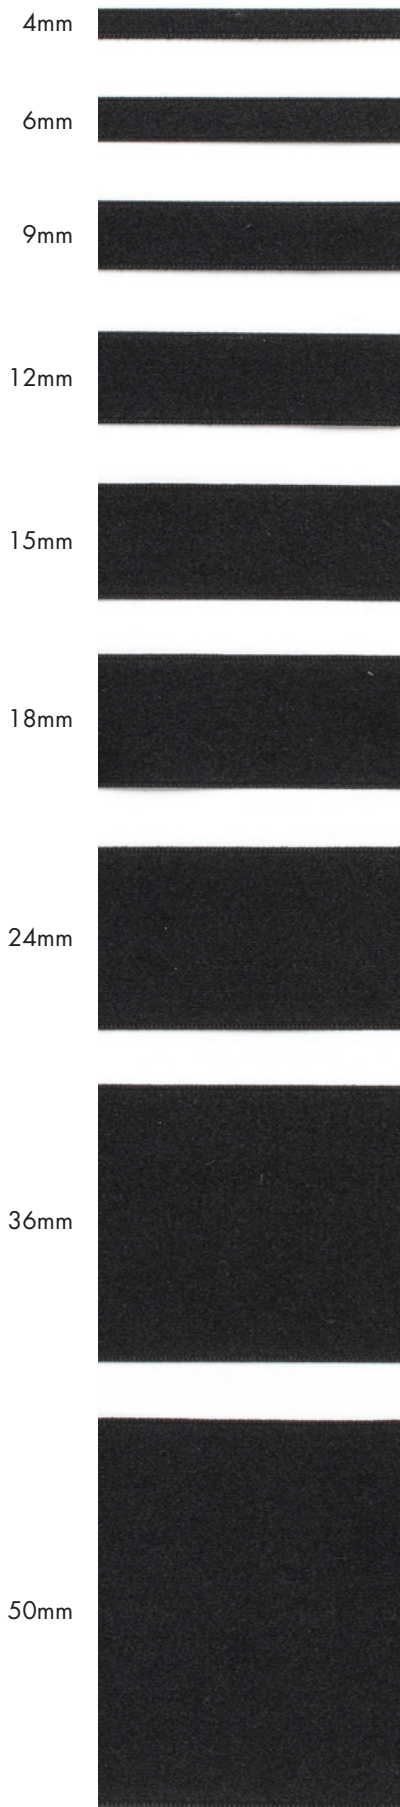

SILK SATIN RIBBON

131-8501

Silk 100%

シルク 両面サテンリボン

UNIT 15m

COLOR SAMPLES

000
(オフ)

001
(白)

040

010

020

022

027

024

018

019

078

079

030

134

035

048

139

140